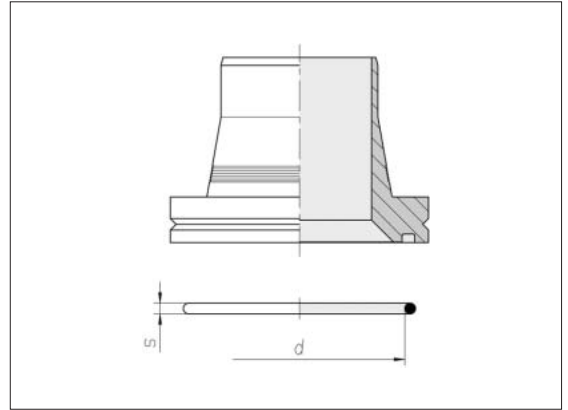

Bague à collet avec joint torique Système ZAKO Low Pressure

Joint torique livré en vrac

Taille de bride NW	Tube d x s	Joint torique d x s	N° de cde
1 1/2"	48,3 x 3,2	47,22 x 3,53	0 5 17 10 20 67
1 1/2"	48,3 x 4	47,22 x 3,53	0 5 17 00 20 67
2"	60,3 x 3,6	56,74 x 3,53	0 5 17 20 20 67
2 1/2"	60,3 x 3,6	69,44 x 3,53	0 5 17 12 20 67
2 1/2"	60,3 x 4,5	69,44 x 3,53	0 5 17 02 20 67
3"	76,1 x 3,6	85,32 x 3,53	0 5 17 14 20 67
3"	76,1 x 4,5	85,32 x 3,53	0 5 17 04 20 67
3 1/2"	88,9 x 3,6	98,02 x 3,53	0 5 17 16 20 67
3 1/2"	88,9 x 5	98,02 x 3,53	0 5 17 06 20 67
5"	114,3 x 3,6	136,12 x 3,53	0 5 17 18 20 67
5"	114,3 x 6,3	136,12 x 3,53	0 5 17 08 20 67