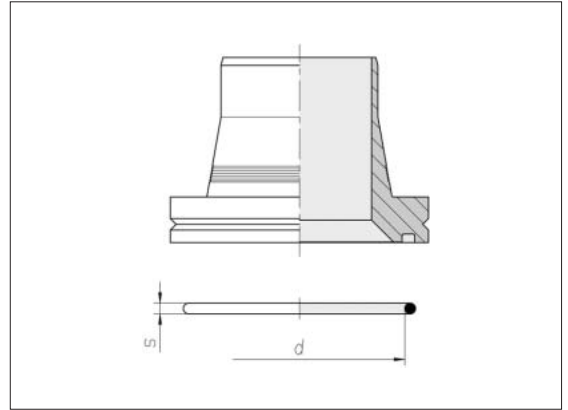

Collarín con junta tórica Sistema ZAKO Low Pressure

El anillo torcical se entrega suelto

Tamaño de brida NW	Tubo d x s	Anillo tórico d x s	Referencia
1 1/2"	48,3 x 3,2	47,22 x 3,53	0 5 17 10 20 67
1 1/2"	48,3 x 4	47,22 x 3,53	0 5 17 00 20 67
2"	60,3 x 3,6	56,74 x 3,53	0 5 17 20 20 67
2 1/2"	60,3 x 3,6	69,44 x 3,53	0 5 17 12 20 67
2 1/2"	60,3 x 4,5	69,44 x 3,53	0 5 17 02 20 67
3"	76,1 x 3,6	85,32 x 3,53	0 5 17 14 20 67
3"	76,1 x 4,5	85,32 x 3,53	0 5 17 04 20 67
3 1/2"	88,9 x 3,6	98,02 x 3,53	0 5 17 16 20 67
3 1/2"	88,9 x 5	98,02 x 3,53	0 5 17 06 20 67
5"	114,3 x 3,6	136,12 x 3,53	0 5 17 18 20 67
5"	114,3 x 6,3	136,12 x 3,53	0 5 17 08 20 67