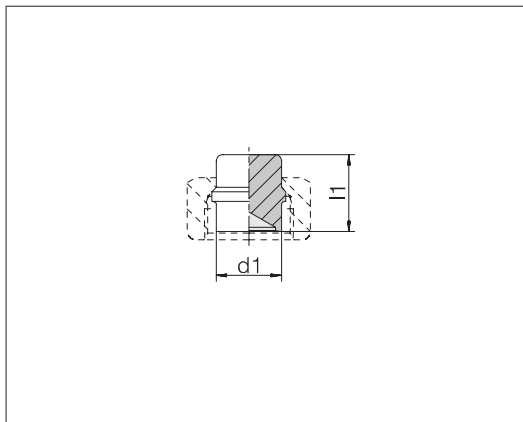

Blanking plugs

With sealing edge
fit in bore type W DIN 3861 / ISO 8434-1

For blind connections of tube couplings

Series	Tube OD	Pressure	l1	kg/100 ca.	Order-No.	Designation
L/S	6	PN 315/630	19.5	0.5	0793652000	24-PLB-L/S6
L/S	8	PN 315/630	19.5	0.8	0793662000	24-PLB-L/S8
L/S	10	PN 315/630	21	1.3	0793672000	24-PLB-L/S10
L/S	12	PN 315/630	21.8	2.0	0793682000	24-PLB-L/S12
L	15	PN 315	22	3.0	0793692000	24-PLB-L15
L	18	PN 315	24	4.6	0793702000	24-PLB-L18
L	22	PN 160	26	7.4	0793712000	24-PLB-L22
L	28	PN 160	26.5	11.5	0793722000	24-PLB-L28
L	35	PN 160	32	22.1	0793732000	24-PLB-L35
L	42	PN 160	32.5	31.5	0793742000	24-PLB-L42
S	14	PN 630	23.5	2.9	0793792000	24-PLB-S14
S	16	PN 400	25.5	4.0	0793802000	24-PLB-S16
S	20	PN 400	30.5	7.4	0793812000	24-PLB-S20
S	25	PN 400	32.5	11.8	0793822000	24-PLB-S25
S	30	PN 400	35.5	18.3	0793832000	24-PLB-S30
S	38	PN 315	40	33.1	0793842000	24-PLB-S38

Example for comp. :
BUZ06LX