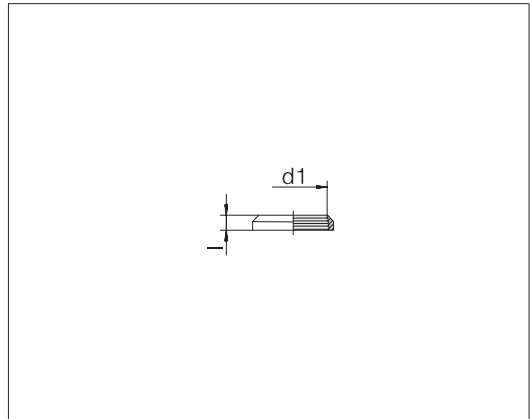

Clamping rings

Series	Tube OD	Pressure	l	kg/100 ca.	Order-No.	Designation
L	6	PN 500	3.8	0.1	0031001900	24-BV10R-L6-C19
L	8	PN 500	3.8	0.1	0031051900	24-BV10R-L8-C19
L	10	PN 500	3.8	0.1	0031101900	24-BV10R-L10-C19
L	12	PN 400	3.8	0.2	0031151900	24-BV10R-L12-C19
L	15	PN 400	4.5	0.3	0031201900	24-BV10R-L15-C19
L	18	PN 400	4.5	0.4	0031251900	24-BV10R-L18-C19
L	22	PN 250	5	0.5	0031301900	24-BV10R-L22-C19
L	28	PN 250	5.5	0.5	0031351900	24-BV10R-L28-C19
L	35	PN 250	7	1.4	0031401900	24-BV10R-L35-C19
L	42	PN 250	7	1.6	0031451900	24-BV10R-L42-C19
S	8	PN 800	4.5	0.3	0031551900	24-BV10R-S8-C19
S	10	PN 800	4.5	0.3	0031601900	24-BV10R-S10-C19
S	12	PN 630	4.5	0.3	0031651900	24-BV10R-S12-C19
S	14	PN 630	6.5	0.5	0031701900	24-BV10R-S14-C19
S	16	PN 630	6.5	0.6	0031751900	24-BV10R-S16-C19
S	20	PN 420	9	1.1	0031801900	24-BV10R-S20-C19
S	25	PN 420	10	2.3	0031851900	24-BV10R-S25-C19
S	30	PN 420	10	2.6	0031901900	24-BV10R-S30-C19
S	38	PN 420	13.5	5.7	0031951900	24-BV10R-S38-C19