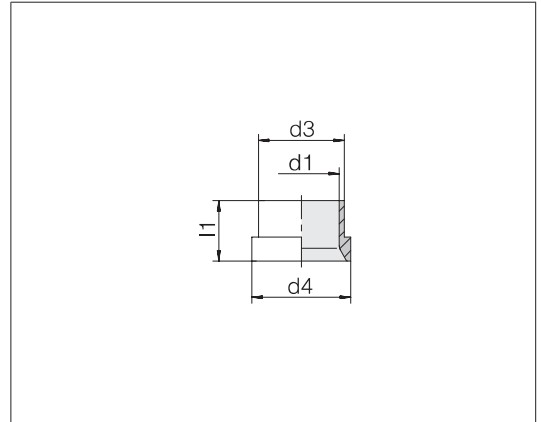

Manchons 24/37°

3

Série	Dia ext.	Pression	d3	d4	l1	kg/100 env	N° de cde	Désignation
L/S	6	PN 500/630	7,6	10,2	10,5	0,2	0041202000	24-24/37R-L/S6
L/S	8	PN 500/630	9,3	12,2	11	0,3	0041212000	24-24/37R-L/S8
L/S	10	PN 500/630	11,5	14,2	12,5	0,4	0041222000	24-24/37R-L/S10
L/S	12	PN 400/630	13,6	16,2	13	0,5	0041232000	24-24/37R-L/S12
L	15	PN 400	17,5	20,2	14	1,0	0041242000	24-24/37R-L15
L	18	PN 400	21	24,2	14,5	1,5	0041252000	24-24/37R-L18
L	22	PN 250	24,2	27,8	18	1,7	0041262000	24-24/37R-L22
L	28	PN 250	30,2	33,8	17	2,0	0041272000	24-24/37R-L28
L	35	PN 250	38	42,7	19	3,8	0041282000	24-24/37R-L35
L	42	PN 250	45	49,7	21	5,2	0041292000	24-24/37R-L42
S	14	PN 630	17,5	20,2	14,5	1,2	0041302000	24-24/37R-S14
S	16	PN 630	18,5	22	17	1,3	0041312000	24-24/37R-S16
S	20	PN 400	24,2	27,8	17,5	2,5	0041322000	24-24/37R-S20
S	25	PN 400	28,5	32,8	20	3,2	0041332000	24-24/37R-S25
S	30	PN 400	34	39	21,5	4,9	0041342000	24-24/37R-S30
S	38	PN 400	42	48,5	26,5	7,7	0041352000	24-24/37R-S38