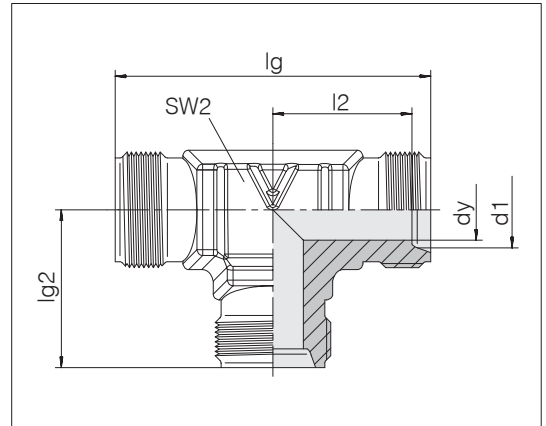

T-Stutzen

Rohranschluss: VOSS Lok⁴⁰

Rohr-AD d1	dy	lg	lg2	l2	SW2	kg/100 ca.	Bestell-Nr.	Bezeichnung
6	4,5	41,6	20,8	18,2	12	3,6	7000909800	40-T-6-SST
8	6,5	43,6	21,8	19,1	14	4,5	7000910700	40-T-8-SST
10	8	47,6	23,8	20,8	17	7,6	7000910900	40-T-10-SST
12	9,5	54,6	27,3	24,2	19	11,3	7000911100	40-T-12-SST
14	11,5	60,6	30,3	27,1	22	17,4	7000911300	40-T-14-SST
15	12	60,6	30,3	27	22	16,7	7000911500	40-T-15-SST
16	13	60,6	30,3	26,8	22	15,3	7000911700	40-T-16-SST
18	15	65,2	32,6	29	27	24,5	7000911900	40-T-18-SST
20	16	68	34	30,3	30	32,9	7000912100	40-T-20-SST
22	18	68	34	30	30	28,8	7000912300	40-T-22-SST