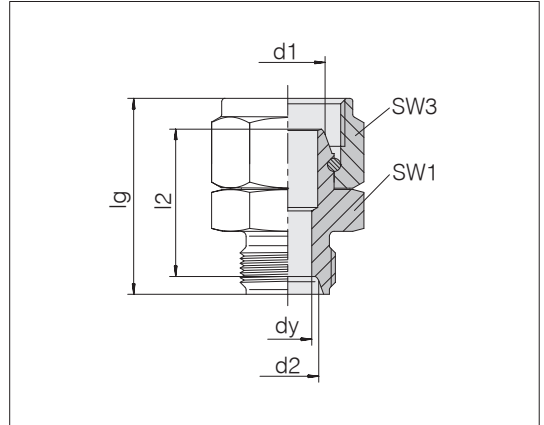

# Reduzierstutzen

Richtungseinstellbarer Dichtkegel-Anschluss

Rohranschluss: VOSS Lok<sup>40</sup>

Rohr-AD d1	Rohr-AD d2	dy	lg	l2	SW1	SW3	kg/100 ca.	Bestell-Nr.	Bezeichnung
8	6	4,5	30,9	23,2	14	16	2,8	7005710900	40-SWS-8-6-SST
10	8	6,5	32,3	24,3	17	19	3,9	7005711000	40-SWS-10-8-SST
12	10	8	34,6	25,9	19	22	5,8	7005711100	40-SWS-12-10-SST
14	12	10	35	26,3	22	25	7,2	7005711200	40-SWS-14-12-SST
15	14	11,5	35	26,3	24	25	7,9	7005711300	40-SWS-15-14-SST
16	15	12	34,8	26,2	24	25	7,7	7005711400	40-SWS-16-15-SST
18	16	13	36,9	27,7	24	30	9,4	7005711500	40-SWS-18-16-SST
20	18	15	38,3	29,1	27	32	11,9	7005711600	40-SWS-20-18-SST
22	20	16	38	29	30	32	13,6	7005711700	40-SWS-22-20-SST