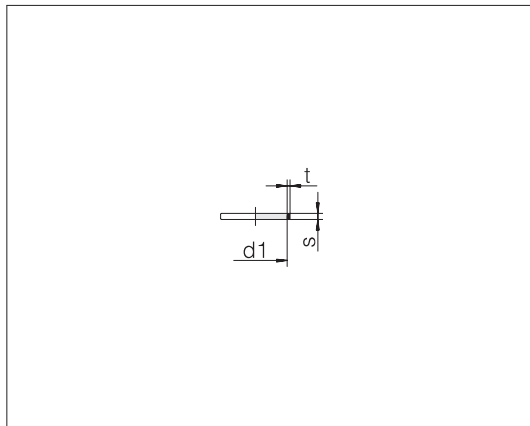

Dichtringe für VOSSForm^{SQR} Rohrverschraubungen

Standardwerkstoff der Formdichtungen ist FPM/FKM

Reihe Rohr-AD	d1 x s	t	Bestell-Nr.	Bezeichnung
L/S 6	6 x 1,8	0,7	0912309790	24-SQRMS-L/S6-FKM90
L/S 8	8 x 1,8	0,7	0912319790	24-SQRMS-L/S8-FKM90
L/S 10	10 x 2	0,7	0912329790	24-SQRMS-L/S10-FKM90
L/S 12	12 x 2	0,7	0912339790	24-SQRMS-L/S12-FKM90
L 15	15 x 2	0,7	0912349790	24-SQRMS-L15-FKM90
L 18	18 x 2	0,7	0912359790	24-SQRMS-L18-FKM90
L 22	22 x 2	0,7	0912369790	24-SQRMS-L22-FKM90
L 28	28 x 2	0,7	0912379790	24-SQRMS-L28-FKM90
L 35	35 x 2,6	0,9	0912389790	24-SQRMS-L35-FKM90
L 42	42 x 2,6	0,9	0912399790	24-SQRMS-L42-FKM90
S 14	14 x 2	0,7	0912409790	24-SQRMS-S14-FKM90
S 16	16 x 2	0,7	0912419790	24-SQRMS-S16-FKM90
S 20	20 x 2,5	0,9	0912429790	24-SQRMS-S20-FKM90
S 25	25 x 2,5	0,9	0912439790	24-SQRMS-S25-FKM90
S 30	30 x 2,6	0,9	0912449790	24-SQRMS-S30-FKM90
S 38	38 x 2,6	0,9	0912459790	24-SQRMS-S38-FKM90