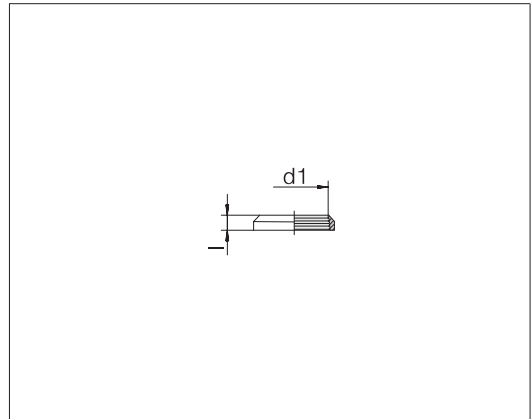

Klemmringe

Reihe Rohr-AD d1	Druck	l	kg/100 ca.	Bestell-Nr.	Bezeichnung
L 6	PN 500	3,8	0,1	0031001900	24-BV10R-L6-C19
L 8	PN 500	3,8	0,1	0031051900	24-BV10R-L8-C19
L 10	PN 500	3,8	0,1	0031101900	24-BV10R-L10-C19
L 12	PN 400	3,8	0,2	0031151900	24-BV10R-L12-C19
L 15	PN 400	4,5	0,3	0031201900	24-BV10R-L15-C19
L 18	PN 400	4,5	0,4	0031251900	24-BV10R-L18-C19
L 22	PN 250	5	0,5	0031301900	24-BV10R-L22-C19
L 28	PN 250	5,5	0,5	0031351900	24-BV10R-L28-C19
L 35	PN 250	7	1,4	0031401900	24-BV10R-L35-C19
L 42	PN 250	7	1,6	0031451900	24-BV10R-L42-C19
S 8	PN 800	4,5	0,3	0031551900	24-BV10R-S8-C19
S 10	PN 800	4,5	0,3	0031601900	24-BV10R-S10-C19
S 12	PN 630	4,5	0,3	0031651900	24-BV10R-S12-C19
S 14	PN 630	6,5	0,5	0031701900	24-BV10R-S14-C19
S 16	PN 630	6,5	0,6	0031751900	24-BV10R-S16-C19
S 20	PN 420	9	1,1	0031801900	24-BV10R-S20-C19
S 25	PN 420	10	2,3	0031851900	24-BV10R-S25-C19
S 30	PN 420	10	2,6	0031901900	24-BV10R-S30-C19
S 38	PN 420	13,5	5,7	0031951900	24-BV10R-S38-C19