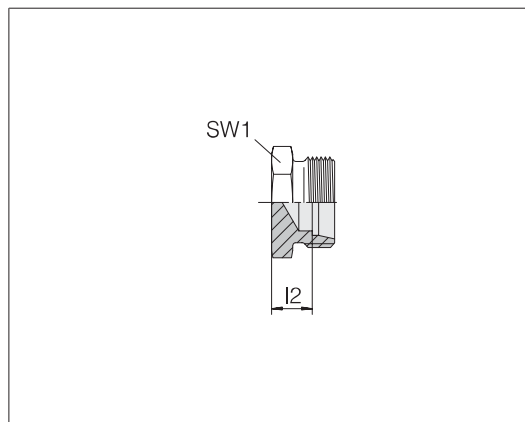

Tappi

3

Serie D est. tubo	Pressione	l2	SW1	kg/100 ca.	N. d'ordine	Denominazione
L 6	PN 315	7	12	0,8	0793342000	24-TBS-L6
L 8	PN 315	8	14	1,2	0793352000	24-TBS-L8
L 10	PN 315	9	17	1,6	0793362000	24-TBS-L10
L 12	PN 315	10	19	2,2	0793372000	24-TBS-L12
L 15	PN 315	11	24	3,8	0793382000	24-TBS-L15
L 18	PN 315	11,5	27	5,4	0793392000	24-TBS-L18
L 22	PN 160	13,5	32	7,7	0793402000	24-TBS-L22
L 28	PN 160	14,5	41	13,3	0793412000	24-TBS-L28
L 35	PN 160	14,5	46	20,1	0793422000	24-TBS-L35
L 42	PN 160	16	55	34,0	0793432000	24-TBS-L42
S 6	PN 630	11	14	1,6	0793442000	24-TBS-S6
S 8	PN 630	13	17	2,6	0793452000	24-TBS-S8
S 10	PN 630	12,5	19	3,1	0793462000	24-TBS-S10
S 12	PN 630	14,5	22	4,5	0793472000	24-TBS-S12
S 14	PN 630	16	24	5,9	0793482000	24-TBS-S14
S 16	PN 400	15,5	27	6,8	0793492000	24-TBS-S16
S 20	PN 400	17,5	32	12,0	0793502000	24-TBS-S20
S 25	PN 400	20	41	21,3	0793512000	24-TBS-S25
S 30	PN 400	20,5	46	28,1	0793522000	24-TBS-S30
S 38	PN 315	23	55	49,8	0793532000	24-TBS-S38

Esempio di confr.:
ROV06LX