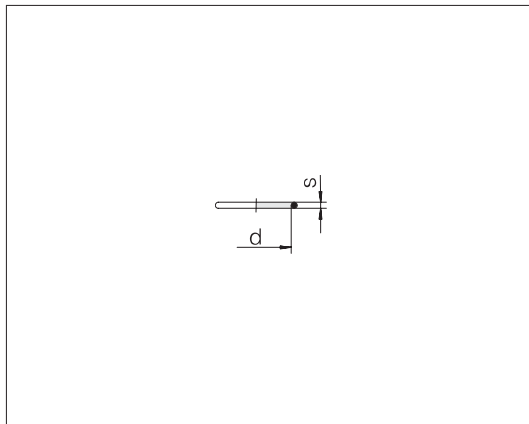

## Anelli di tenuta per raccordi a flangia

Il materiale standard degli O-Ring è NBR

| Serie D est. tubo | Diametro circonferenza foro | Dim. fl. | d x s        | N. d'ordine | Denominazione          |
|-------------------|-----------------------------|----------|--------------|-------------|------------------------|
| L 10              | 35                          |          | 20 x 2,5     | 0906599990  | GP-OR-20x2,5-NBR90     |
| L 12              | 35                          |          | 20 x 2,5     | 0906599990  | GP-OR-20x2,5-NBR90     |
| L 15              | 35                          |          | 20 x 2,5     | 0906599990  | GP-OR-20x2,5-NBR90     |
| L 15              | 40                          |          | 26 x 2,5     | 0900189990  | GP-OR-26x2,5-NBR90     |
| L 18              | 40                          |          | 26 x 2,5     | 0900189990  | GP-OR-26x2,5-NBR90     |
| L 18              |                             | 3/4      | 24,99 x 3,53 | 0906719990  | GP-OR-24,99x3,53-NBR90 |
| L 22              | 40                          |          | 26 x 2,5     | 0900189990  | GP-OR-26x2,5-NBR90     |
| L 22              |                             | 3/4      | 24,99 x 3,53 | 0906719990  | GP-OR-24,99x3,53-NBR90 |
| L 28              |                             | 1        | 32,92 x 3,53 | 0906729990  | GP-OR-32,92x3,53-NBR90 |
| L 28              | 40                          |          | 26 x 2,5     | 0900189990  | GP-OR-26x2,5-NBR90     |
| L 28              | 55                          |          | 32 x 2,5     | 0900929990  | GP-OR-32x2,5-NBR90     |
| L 35              |                             | 1 1/4    | 37,69 x 3,53 | 0906739990  | GP-OR-37,69x3,53-NBR90 |
| L 35              | 55                          |          | 32 x 2,5     | 0900929990  | GP-OR-32x2,5-NBR90     |
| L 42              |                             | 1 1/2    | 47,22 x 3,53 | 0906549990  | GP-OR-47,22x3,53-NBR90 |
| S 12              | 35                          |          | 20 x 2,5     | 0906599990  | GP-OR-20x2,5-NBR90     |
| S 16              | 35                          |          | 20 x 2,5     | 0906599990  | GP-OR-20x2,5-NBR90     |
| S 16              |                             | 1/2      | 18,64 x 3,53 | 0906749990  | GP-OR-18,64x3,53-NBR90 |
| S 16              |                             | 3/4      | 24,99 x 3,53 | 0906719990  | GP-OR-24,99x3,53-NBR90 |
| S 20              |                             | 3/4      | 24,99 x 3,53 | 0906719990  | GP-OR-24,99x3,53-NBR90 |
| S 20              | 35                          |          | 20 x 2,5     | 0906599990  | GP-OR-20x2,5-NBR90     |
| S 20              | 40                          |          | 26 x 2,5     | 0900189990  | GP-OR-26x2,5-NBR90     |
| S 20              | 55                          |          | 32 x 2,5     | 0900929990  | GP-OR-32x2,5-NBR90     |
| S 25              |                             | 1 1/4    | 37,69 x 3,53 | 0906739990  | GP-OR-37,69x3,53-NBR90 |
| S 25              | 55                          |          | 32 x 2,5     | 0900929990  | GP-OR-32x2,5-NBR90     |
| S 25              |                             | 3/4      | 24,99 x 3,53 | 0906719990  | GP-OR-24,99x3,53-NBR90 |
| S 30              | 55                          |          | 32 x 2,5     | 0900929990  | GP-OR-32x2,5-NBR90     |
| S 30              |                             | 1        | 32,92 x 3,53 | 0906729990  | GP-OR-32,92x3,53-NBR90 |
| S 30              |                             | 1 1/4    | 37,69 x 3,53 | 0906739990  | GP-OR-37,69x3,53-NBR90 |
| S 38              |                             | 1 1/2    | 47,22 x 3,53 | 0906549990  | GP-OR-47,22x3,53-NBR90 |
| S 38              |                             | 1 1/4    | 37,69 x 3,53 | 0906739990  | GP-OR-37,69x3,53-NBR90 |